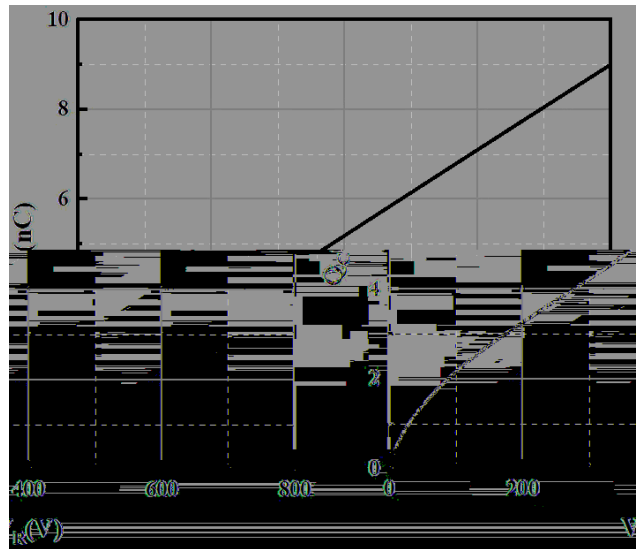

YJD106502DQG3

Electrical Characteristics

PARAMETER	SYMBOL	UNIT	TEST CONDITIONS	Typ.	Max.

Thermal Characteristics

PARAMETER	SYMBOL	UNIT	Value

Typical Characteristics

YJD106502DQG3

YJD106502DQG3