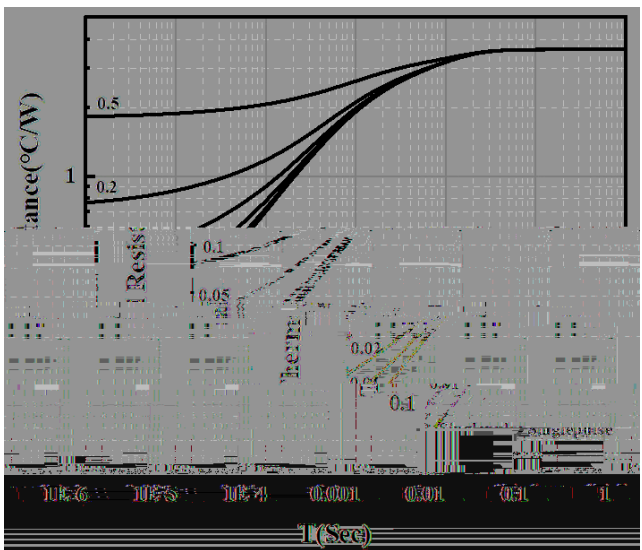

YJD106502DQG3

Electrical Characteristics

PARAMETER	SYMBOL	UNIT	TEST CONDITIONS	Typ.	Max.

Thermal Characteristics

PARAMETER	SYMBOL	UNIT	Value

Typical Characteristics

YJD106502DQG3

YJD106502DQG3