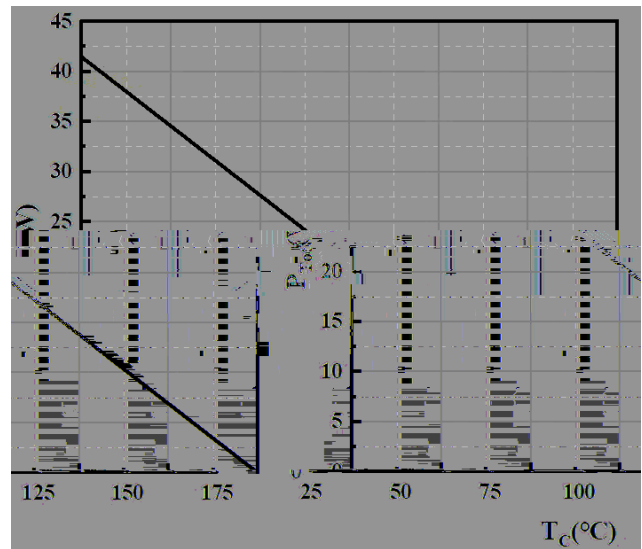

YJD106502DQG3

Electrical Characteristics

PARAMETER	SYMBOL	UNIT	TEST CONDITIONS	Typ.	Max.

Thermal Characteristics

PARAMETER	SYMBOL	UNIT	Value

Typical Characteristics

YJD106502DQG3

YJD106502DQG3