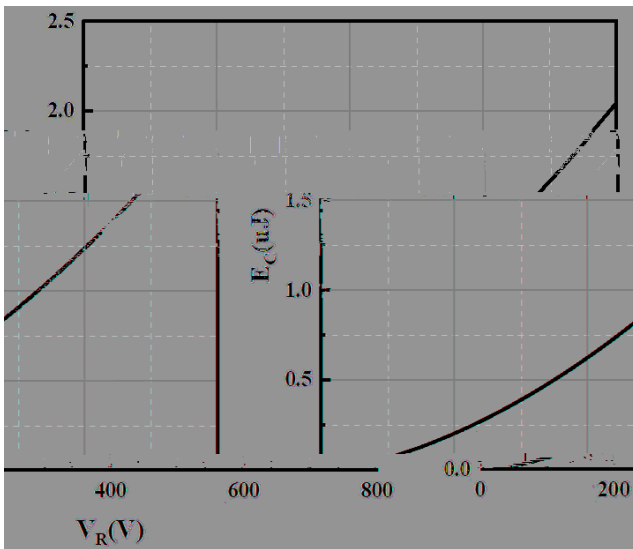

YJD106502DQG3

Electrical Characteristics

PARAMETER	SYMBOL	UNIT	TEST CONDITIONS	Typ.	Max.

Thermal Characteristics

PARAMETER	SYMBOL	UNIT	Value

Typical Characteristics

YJD106502DQG3

YJD106502DQG3