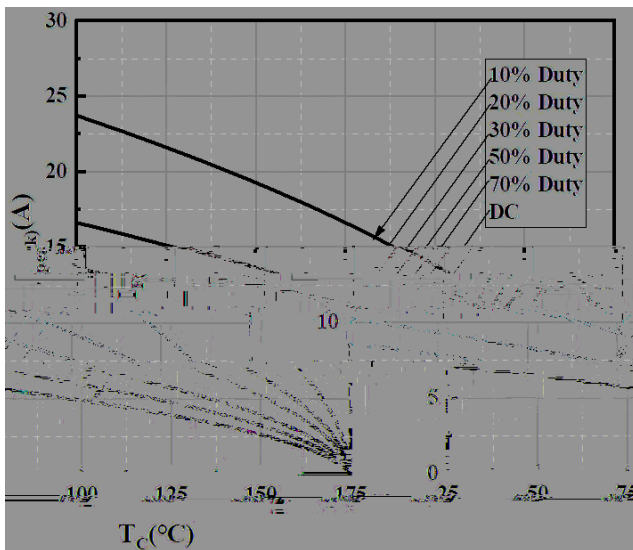

YJD106502DQG3

Electrical Characteristics

PARAMETER	SYMBOL	UNIT	TEST CONDITIONS	Typ.	Max.

Thermal Characteristics

PARAMETER	SYMBOL	UNIT	Value

Typical Characteristics

YJD106502DQG3

YJD106502DQG3