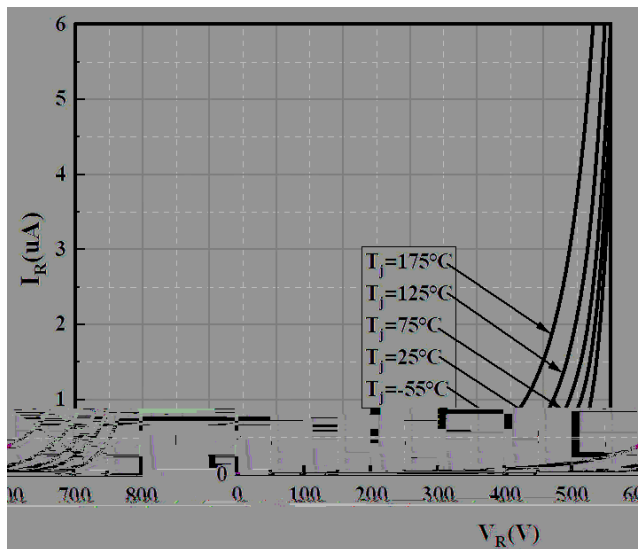

YJD106502DQG3

Electrical Characteristics

PARAMETER	SYMBOL	UNIT	TEST CONDITIONS	Typ.	Max.

Thermal Characteristics

PARAMETER	SYMBOL	UNIT	Value

Typical Characteristics

YJD106502DQG3

YJD106502DQG3