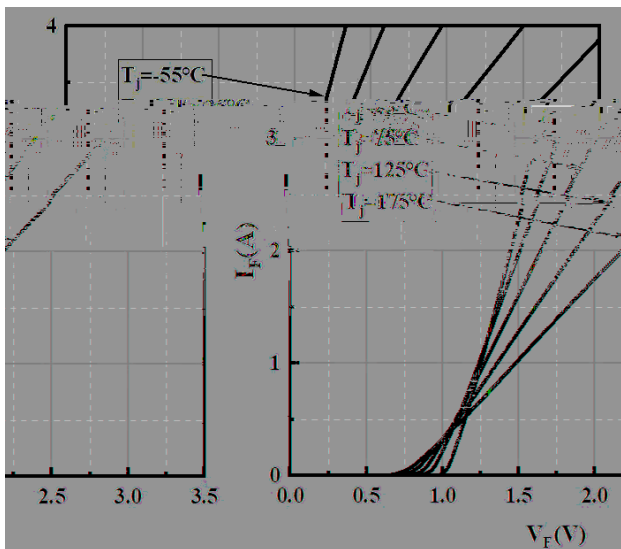

YJD106502DQG3

Electrical Characteristics

PARAMETER	SYMBOL	UNIT	TEST CONDITIONS	Typ.	Max.

Thermal Characteristics

PARAMETER	SYMBOL	UNIT	Value

Typical Characteristics

YJD106502DQG3

YJD106502DQG3