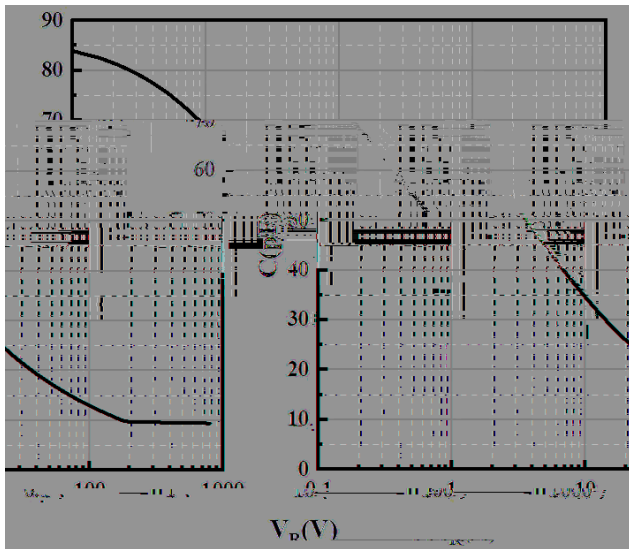

YJD106502DQG3

Electrical Characteristics

PARAMETER	SYMBOL	UNIT	TEST CONDITIONS	Typ.	Max.

Thermal Characteristics

PARAMETER	SYMBOL	UNIT	Value

Typical Characteristics

YJD106502DQG3

YJD106502DQG3