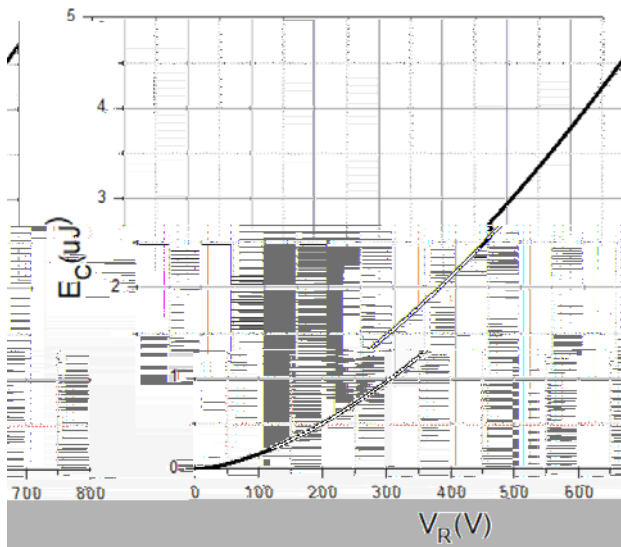

YJD106504DG1

Electrical Characteristics

PARAMETER	SYMBOL	UNIT	TEST CONDITIONS	Typ.	Max.

Thermal Characteristics

PARAMETER	SYMBOL	UNIT	Value

Typical Characteristics

YJD106504DG1

YJD106504DG1