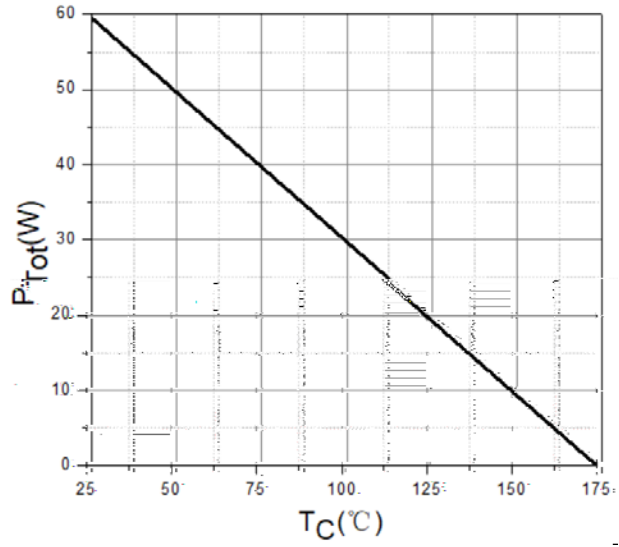

YJD106504DG1

Electrical Characteristics

PARAMETER	SYMBOL	UNIT	TEST CONDITIONS	Typ.	Max.

Thermal Characteristics

PARAMETER	SYMBOL	UNIT	Value

Typical Characteristics

YJD106504DG1

YJD106504DG1