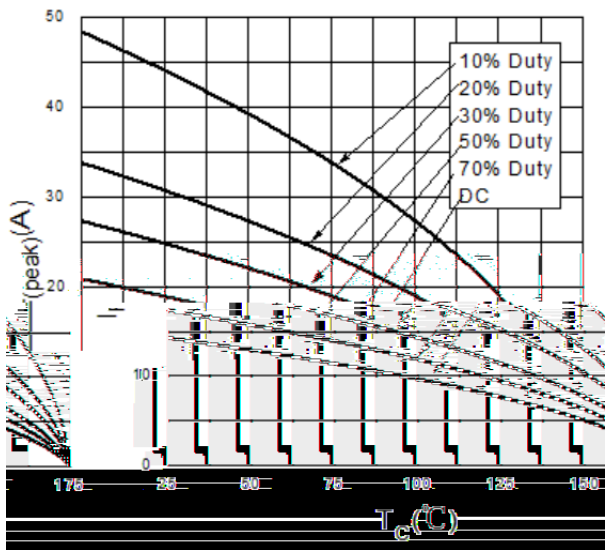

YJD106504DG1

Electrical Characteristics

PARAMETER	SYMBOL	UNIT	TEST CONDITIONS	Typ.	Max.

Thermal Characteristics

PARAMETER	SYMBOL	UNIT	Value

Typical Characteristics

YJD106504DG1

YJD106504DG1