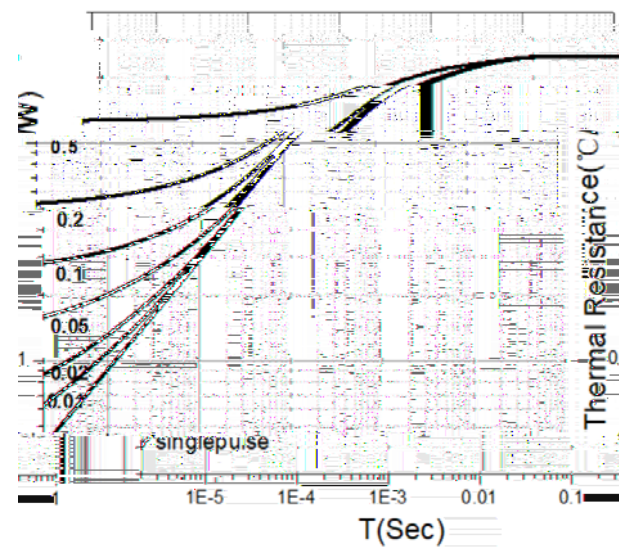

YJD106504DG1

Electrical Characteristics

PARAMETER	SYMBOL	UNIT	TEST CONDITIONS	Typ.	Max.

Thermal Characteristics

PARAMETER	SYMBOL	UNIT	Value

Typical Characteristics

YJD106504DG1

YJD106504DG1