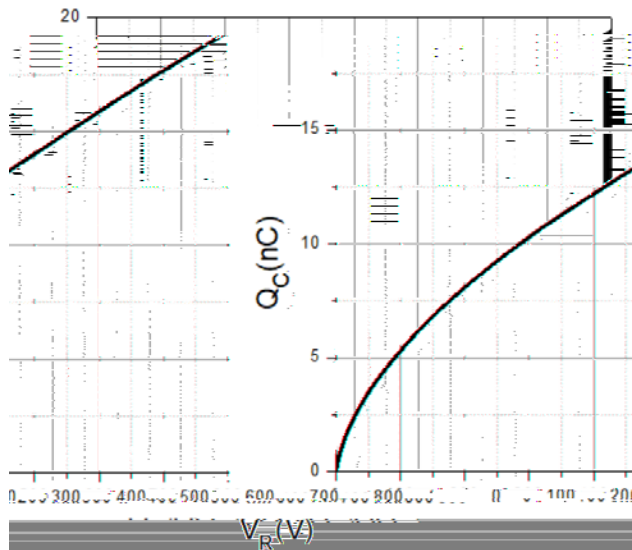

YJD106504DG1

Electrical Characteristics

PARAMETER	SYMBOL	UNIT	TEST CONDITIONS	Typ.	Max.

Thermal Characteristics

PARAMETER	SYMBOL	UNIT	Value

Typical Characteristics

YJD106504DG1

YJD106504DG1