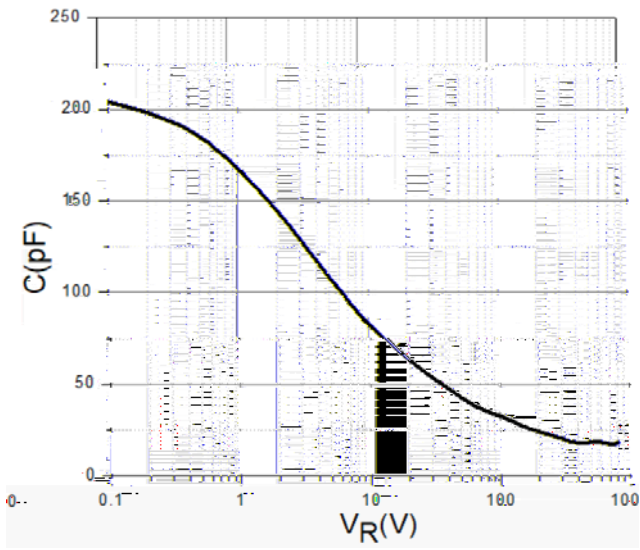

YJD106504DG1

Electrical Characteristics

PARAMETER	SYMBOL	UNIT	TEST CONDITIONS	Typ.	Max.

Thermal Characteristics

PARAMETER	SYMBOL	UNIT	Value

Typical Characteristics

YJD106504DG1

YJD106504DG1