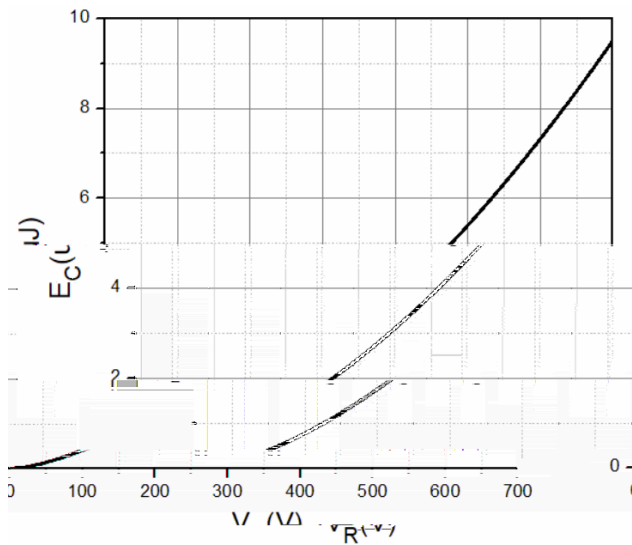

YJD106508FQG2

Electrical Characteristics

PARAMETER	SYMBOL	UNIT	TEST CONDITIONS	Typ.	Max.

Thermal Characteristics

PARAMETER	SYMBOL	UNIT	Value

Typical Characteristics

YJD106508FQG2

YJD106508FQG2