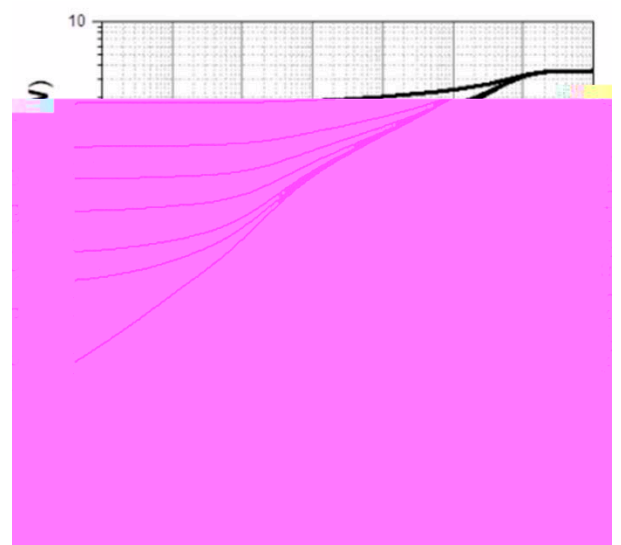

YJD106508FQG2

Electrical Characteristics

PARAMETER	SYMBOL	UNIT	TEST CONDITIONS	Typ.	Max.

Thermal Characteristics

PARAMETER	SYMBOL	UNIT	Value

Typical Characteristics

YJD106508FQG2

YJD106508FQG2

Outline Dimensions

YJD106508FQG2

Disclaimer
