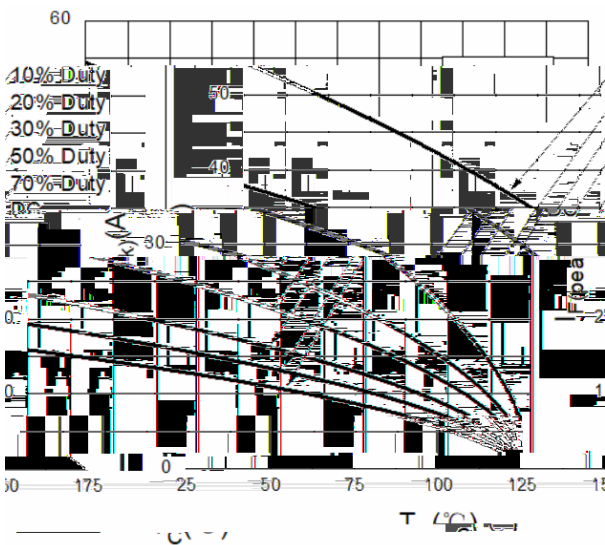

YJD106508FQG2

Electrical Characteristics

PARAMETER	SYMBOL	UNIT	TEST CONDITIONS	Typ.	Max.

Thermal Characteristics

PARAMETER	SYMBOL	UNIT	Value

Typical Characteristics

YJD106508FQG2

YJD106508FQG2

Outline Dimensions

YJD106508FQG2

Disclaimer
