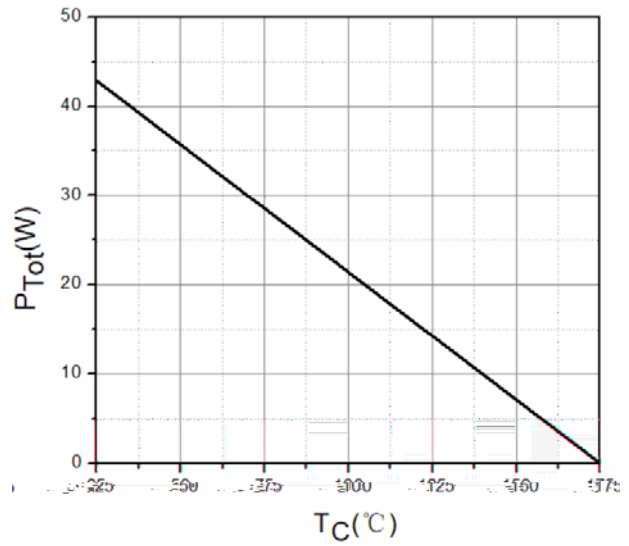

YJD106508FQG2

Electrical Characteristics

PARAMETER	SYMBOL	UNIT	TEST CONDITIONS	Typ.	Max.

Thermal Characteristics

PARAMETER	SYMBOL	UNIT	Value

Typical Characteristics

YJD106508FQG2

YJD106508FQG2