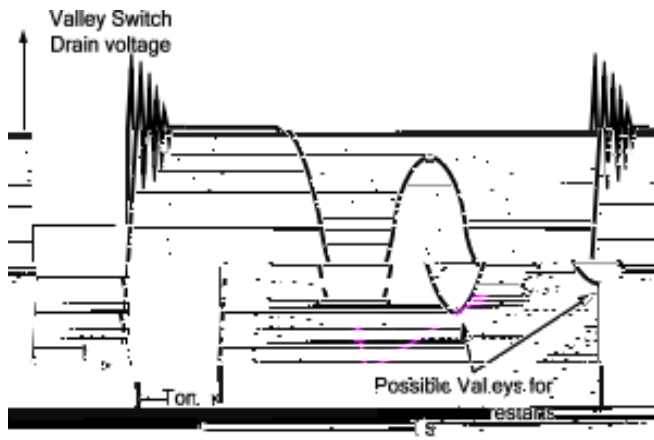

(VDD)						
-		()-				
		' ,				
		()'		.		
		' ()'		.	.	
()				.	.	.
()						
-						
		' .		.	.	
(FB Pin)						
				.		
	/			.		/
						%
	' ,			.		
				.		
				.		
				.		
				.		
				.		
				.		
				.		
				.		
				.		
				.		
				.		
(SENPin)						
				.	.	.
				.		
PRT pin						
				.	.	.

Current Sensing and Dead Time

()

()

()

()

SOT-23-6L PACKAGE OUTLINE DIMENSIONS

Symbol	Dimensions In Millimeters		Dimensions In Inches	
	Min	Max	Min	Max

	. ()		. ()	