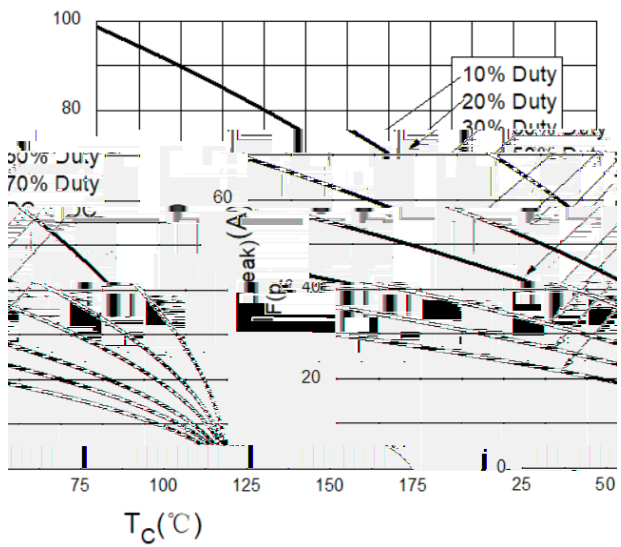

YJD106508BQG2

Electrical Characteristics

PARAMETER	SYMBOL	UNIT	TEST CONDITIONS	Typ.	Max.

Thermal Characteristics

PARAMETER	SYMBOL	UNIT	Value

Typical Characteristics

YJD106508BQG2

YJD106508BQG2