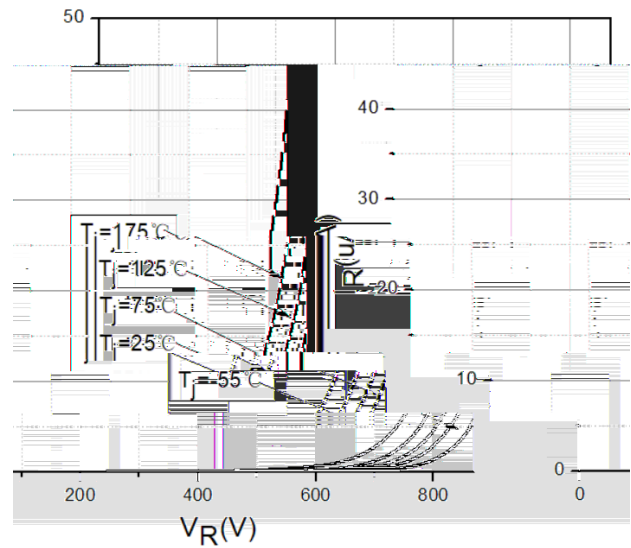

YJD106508BQG2

Electrical Characteristics

PARAMETER	SYMBOL	UNIT	TEST CONDITIONS	Typ.	Max.

Thermal Characteristics

PARAMETER	SYMBOL	UNIT	Value

Typical Characteristics

YJD106508BQG2

YJD106508BQG2