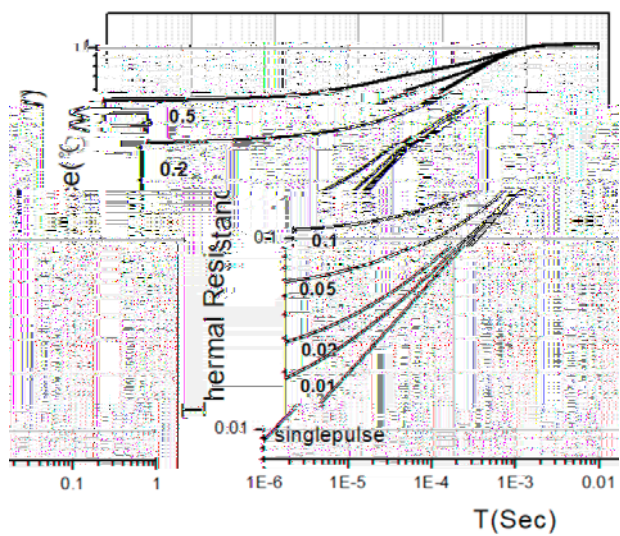

YJD106508BQG2

Electrical Characteristics

PARAMETER	SYMBOL	UNIT	TEST CONDITIONS	Typ.	Max.

Thermal Characteristics

PARAMETER	SYMBOL	UNIT	Value

Typical Characteristics

YJD106508BQG2

YJD106508BQG2