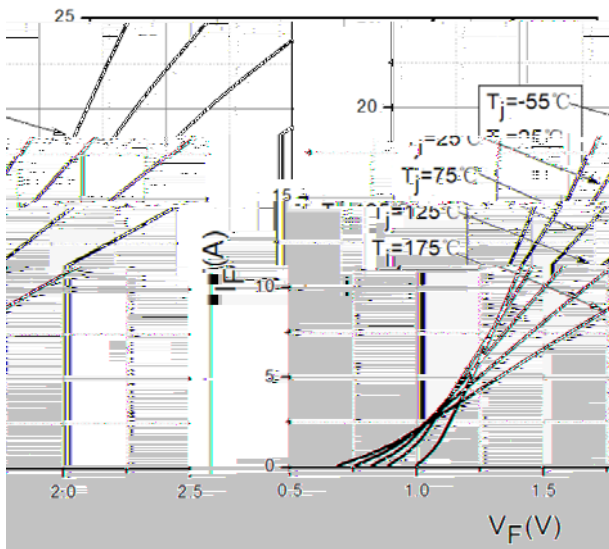

YJD106508BQG2

Electrical Characteristics

PARAMETER	SYMBOL	UNIT	TEST CONDITIONS	Typ.	Max.

Thermal Characteristics

PARAMETER	SYMBOL	UNIT	Value

Typical Characteristics

YJD106508BQG2

YJD106508BQG2