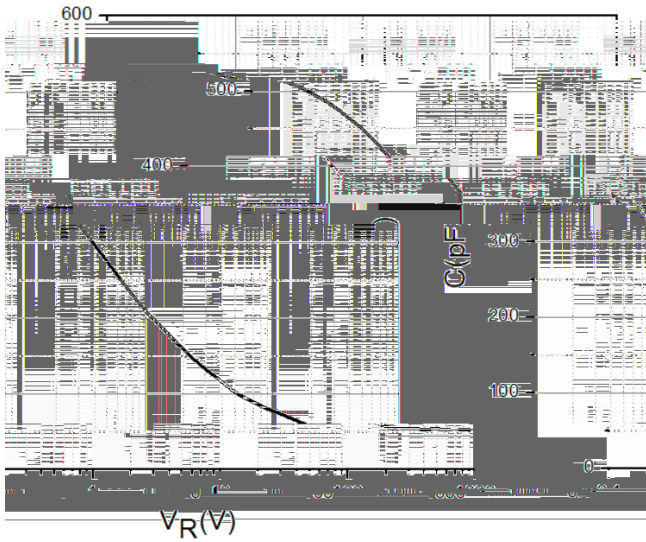

YJD106508BQG2

Electrical Characteristics

PARAMETER	SYMBOL	UNIT	TEST CONDITIONS	Typ.	Max.

Thermal Characteristics

PARAMETER	SYMBOL	UNIT	Value

Typical Characteristics

YJD106508BQG2

YJD106508BQG2