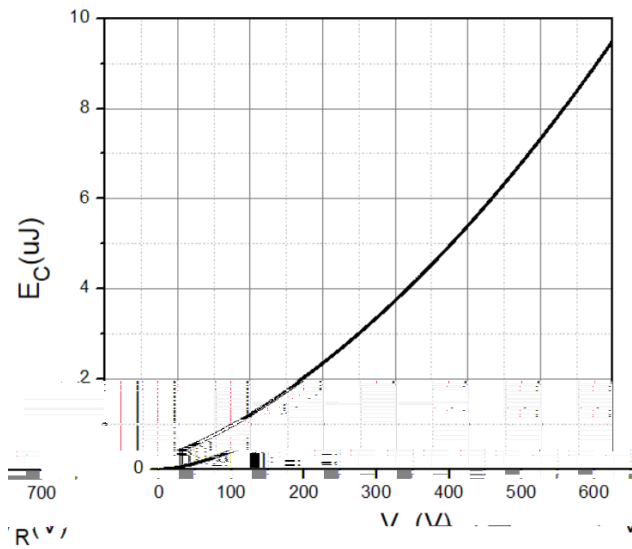

YJD106508BQG2

Electrical Characteristics

PARAMETER	SYMBOL	UNIT	TEST CONDITIONS	Typ.	Max.

Thermal Characteristics

PARAMETER	SYMBOL	UNIT	Value

Typical Characteristics

YJD106508BQG2

YJD106508BQG2