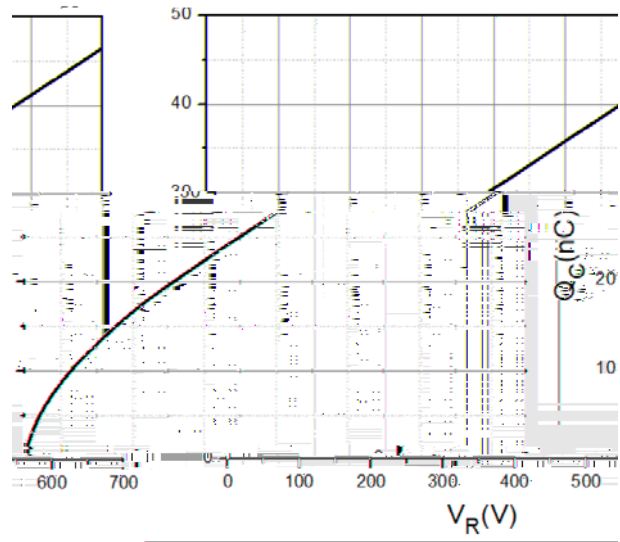

YJD106508BQG2

Electrical Characteristics

PARAMETER	SYMBOL	UNIT	TEST CONDITIONS	Typ.	Max.

Thermal Characteristics

PARAMETER	SYMBOL	UNIT	Value

Typical Characteristics

YJD106508BQG2

YJD106508BQG2