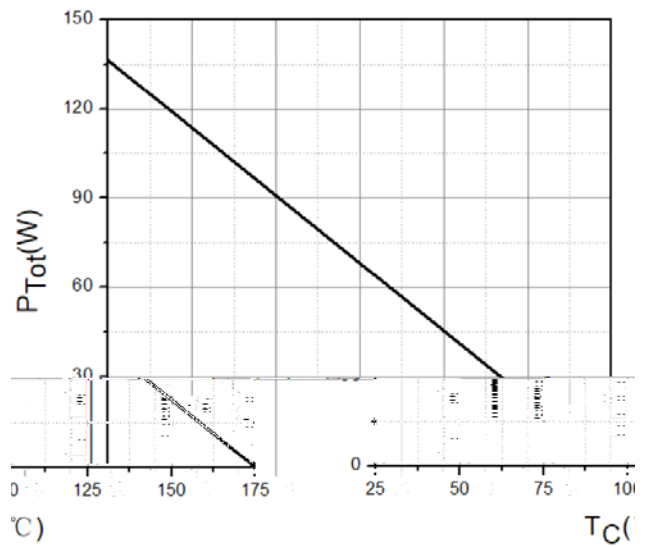

YJD106508BQG2

Electrical Characteristics

PARAMETER	SYMBOL	UNIT	TEST CONDITIONS	Typ.	Max.

Thermal Characteristics

PARAMETER	SYMBOL	UNIT	Value

Typical Characteristics

YJD106508BQG2

YJD106508BQG2